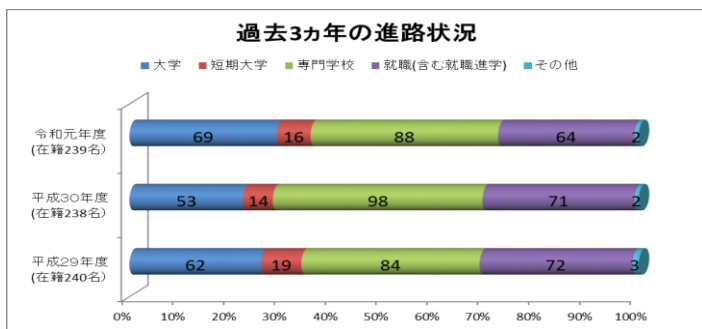

●進路状況（令和元年度卒業生）

○4年制大学

高崎経済大学、上武大学、関東学園大学、共愛学園前橋国際大学、桐生大学、群馬パース大学、群馬医療福祉大学、高崎健康福祉大学、高崎商科大学、東京福祉大学、育英大学、駒澤大学、国土館大学、専修大学、城西大学、拓殖大学、東京工科大学、東京情報大学、東京経済大学、日本大学、桐蔭横浜大学、神奈川大学、千葉商科大学、文教大学、ものつくり大学、武蔵野大学、平成国際大学、足利大学、奈良学園大学

○短期大学

育英短期大学、新島学園短期大学、東京福祉大学短期大学部、高崎商科大学短期大学部、武蔵丘短期大学、足利短期大学

○就職

群馬県警察、桐生市消防本部、みどり市役所、桐生信用金庫、足利銀行、SUBARU、ミツバ、山田製作所、桐生瓦斯、新田みどり農協、三興エンジニアリング、関東建設工業、ケア・コスモス、ソフトウイング、トヨナガ、岩瀬産業、日本郵便、日本梱包運輸倉庫、酒井会計事務所、桐生医師会 など

●過去3カ年の進路状況